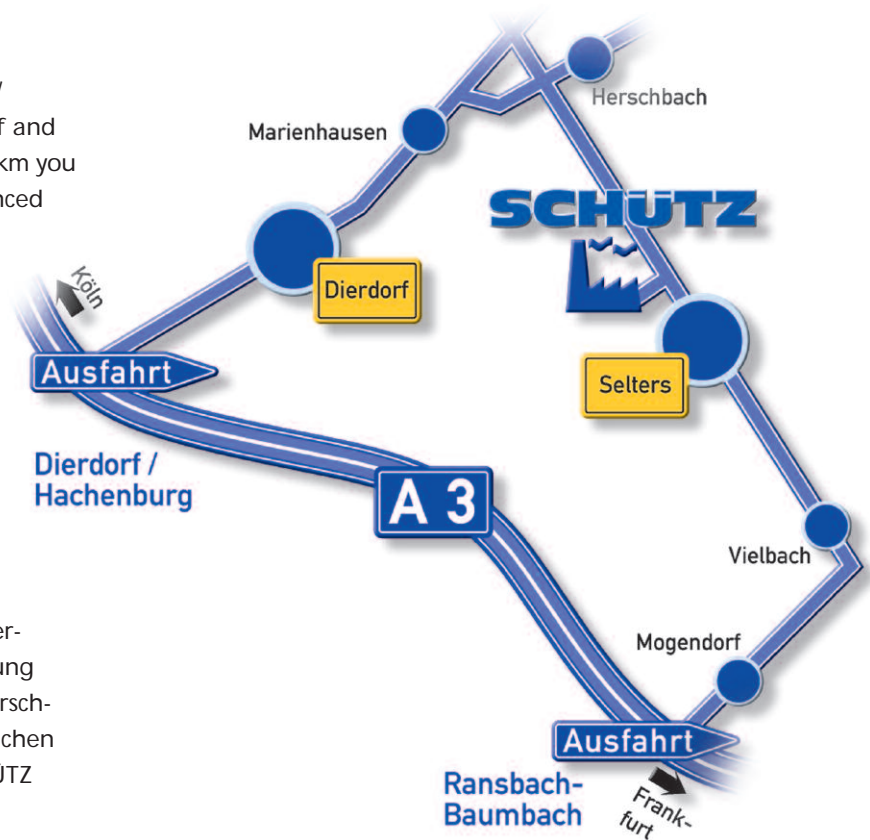

It's that easy to find us. Sie kommen gut bei uns an.

Approaching from Cologne (Köln)

on motorway A3 take the exit "Dierdorf/Hachenburg" in the direction of Dierdorf and turn off right before Herschbach. After 7 km you arrive at Selters, SCHÜTZ is clearly announced (industrial estate).

Approaching from Frankfurt

on motorway A3 take the exit "Ransbach-Baumbach" in the direction of Mogendorf. After 5 km you arrive at Selters, SCHÜTZ is clearly announced (industrial estate).

Wenn Sie aus Richtung Köln kommen,

verlassen Sie die A3 an der Ausfahrt „Dierdorf/Hachenburg“ und fahren Sie Richtung Dierdorf/Hachenburg. Biegen Sie vor Herschbach nach Selters ab. Nach ca. 7 km erreichen Sie Selters. Das Industriegebiet und SCHÜTZ sind ausgeschildert.

Wenn Sie aus Richtung Frankfurt kommen,

verlassen Sie die A3 an der Ausfahrt „Ransbach-Baumbach“ und fahren Sie Richtung Mogendorf. Nach ca. 5 km erreichen Sie Selters. Das Industriegebiet und SCHÜTZ sind ausgeschildert.